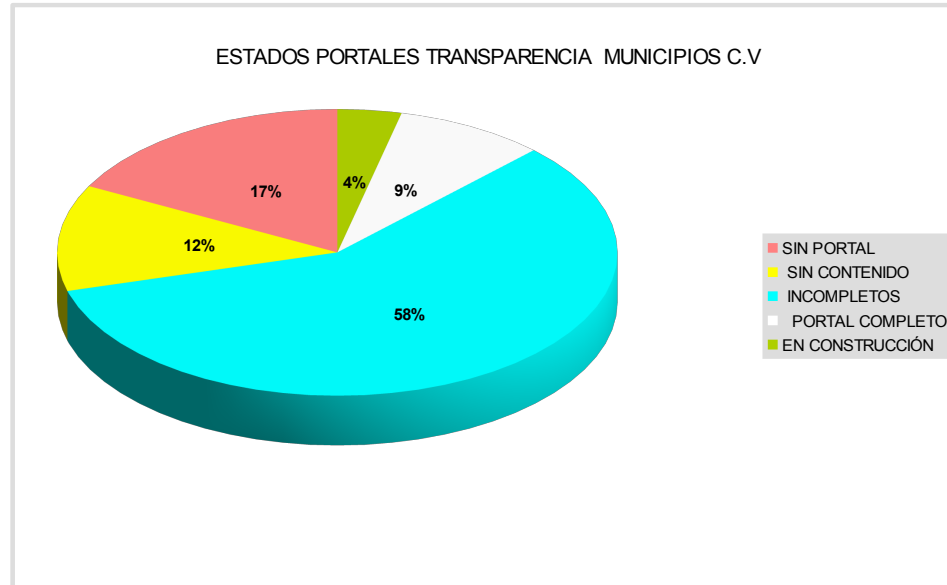

TIENEN PORTAL CON TODOS LOS EPÍGRAFES Y CONTENIDOS	1	47
NO TIENEN PORTAL DE	2	94
SIN CONTENIDOS TIENEN PORTAL SIN CONTENIDOS	3	65
INCOMPLETO TIENEN PORTAL, PERO FALTAN CONTENIDOS	4	316
PORTAL EN CONSTRUCCIÓN	5	20
TOTAL MUNICIPIOS CV		542

SIN PORTAL	94
SIN CONTENIDO	65
INCOMPLETOS	316
PORTAL COMPLETO	47
EN CONSTRUCCIÓN	20
TOTAL MUNICIPIOS CV	542