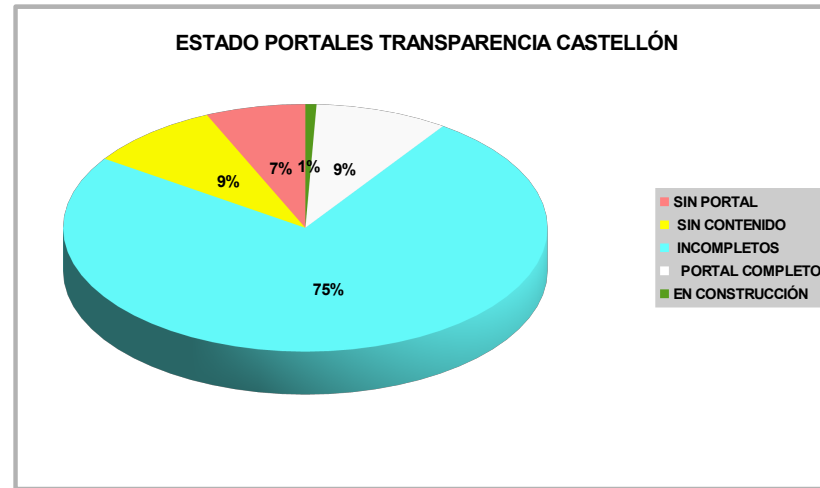

CÓDIGO	Castelló/Castellón	
2	SIN PORTAL	9
3	SIN CONTENIDO	12
4	INCOMPLETOS	101
1	PORTAL COMPLETO	12
5	EN CONSTRUCCIÓN	1
TOTAL PORTALES CASTELLÓN		135