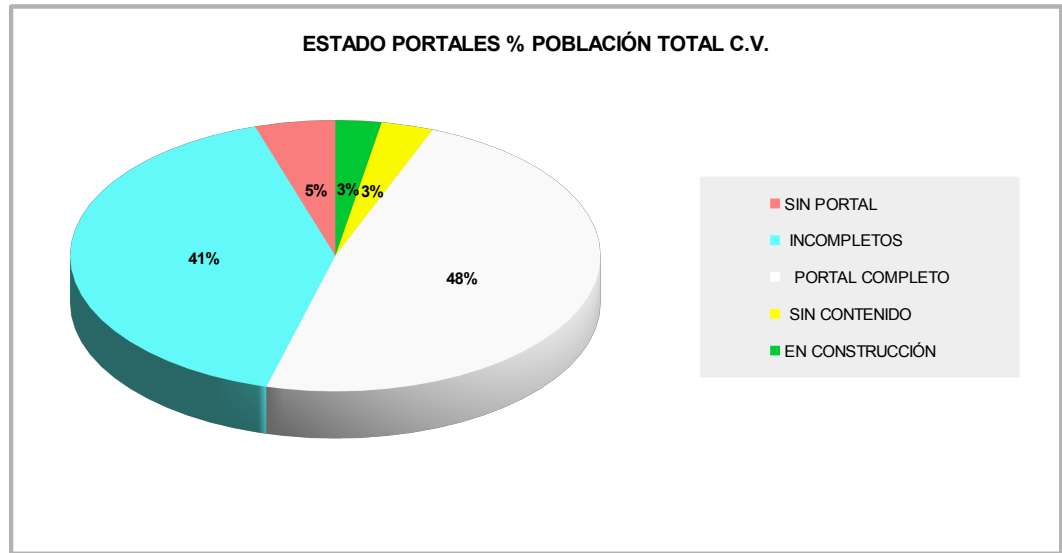

% DE LA POBLACIÓN CON RESPECTO AL ESTADO DE LOS PORTALES

	POBLACIÓN	ESTADO PORTAL	% DE LA POBLACIÓN TOTAL DE LA CV.
2	243.664	SIN PORTAL	4,89
4	2.038.065	INCOMPLETOS	40,92
1	2.400.865	PORTAL COMPLETO	48,20
3	158.796	SIN CONTENIDO	3,19
5	139.299	EN CONSTRUCCIÓN	2,80

POBLACIÓN TOTAL C.V.	4.980.689