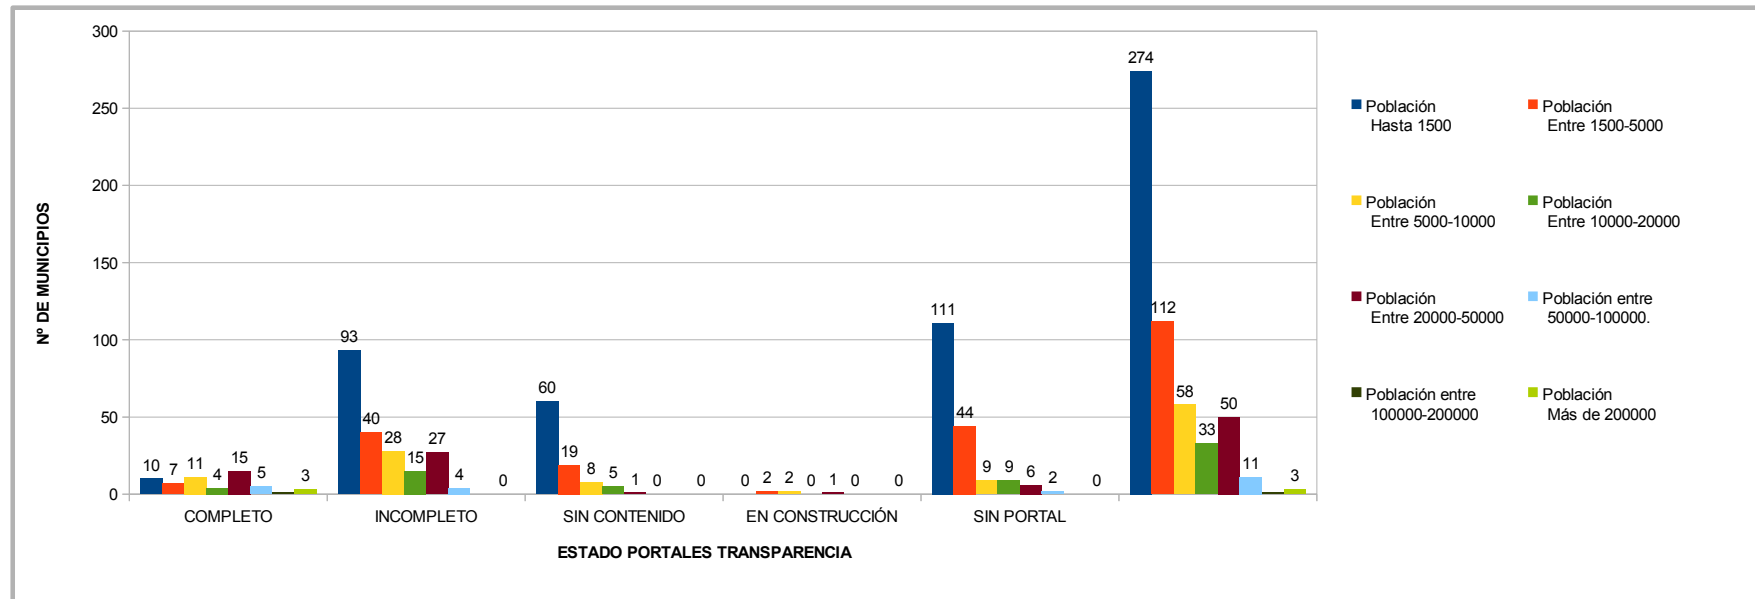

GRÁFICOS POR POBLACIÓN

Tipo	Población	N.º de municipios
A	Hasta 1500	274
B	1500-5000	112
C	5000-10000	58
D	10000-20000	33
E	20000-50000	50
F	50000-100000	11
G	100000-200000	1
H	Más de 200000	3

ESTADO PORTAL	Población Hasta 1500	Población Entre 1500-5000	Población Entre 5000-10000	Población Entre 10000-20000	Población Entre 20000-50000	Población entre 50000-100000.	Población entre 100000-200000	Población Más de 200000	
COMPLETO	10	7	11	4	15	5	1	3	56
INCOMPLETO	93	40	28	15	27	4	0	0	207
SIN CONTENIDO	60	19	8	5	1	0	0	0	93
EN CONSTRUCCIÓN	0	2	2	0	1	0	0	0	5
SIN PORTAL	111	44	9	9	6	2	0	0	181
	274	112	58	33	50	11	1	3	542